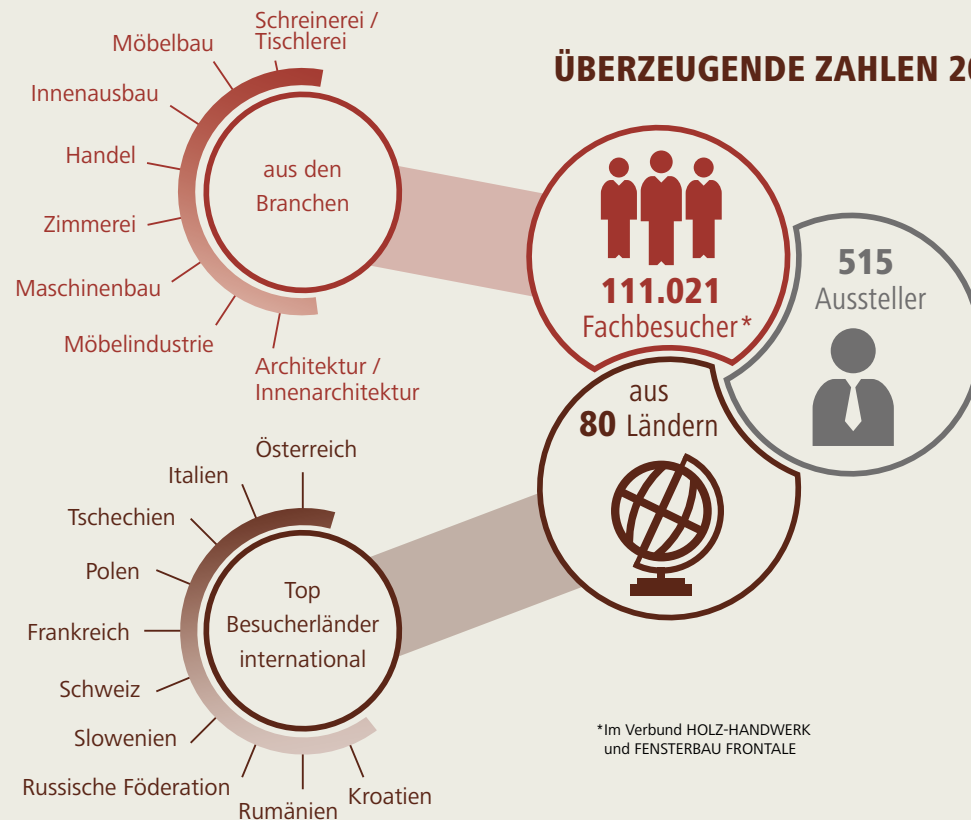

18.–21.3.2020 // Nürnberg, Germany

HOLZ-HANDWERK 2020

Europäische Fachmesse für Maschinentechnologie und Fertigungsbedarf

ENTDECKEN

ERLEBEN

20th
ANNIVERSARY

MACHEN

parallel zur

ENTDECKEN. ERLEBEN. MACHEN.

Im bewährten Verbund mit der FENSTERBAU FRONTALE präsentieren Sie Ihre Lösungen in Nürnberg den **maßgeblichen Entscheidern aus Handwerk, Handel, Bauwesen und Industrie.**

Sichern Sie sich jetzt Ihren Stand auf der Jubiläumsausgabe **HOLZ-HANDWERK 2020!**

20th
ANNIVERSARY

Die wichtigsten
Fakten und
Online-Anmeldung:
**holz-handwerk.de/
anmeldung**

ÜBERZEUGENDE ZAHLEN 2018

*Im Verbund HOLZ-HANDWERK und FENSTERBAU FRONTALE

Mehr unter:

holz-handwerk.de/rueckblick

Zahlen geprüft durch die FKM,
Gesellschaft zur freiwilligen Kontrolle
von Messe- und Ausstellungszahlen, Berlin

ERFAHREN SIE MEHR!

Das HOLZ-HANDWERK-Team: Dominic Perez-Ayala, Stefanie Stichhan, Stefan Dittrich (v. l. n. r.)