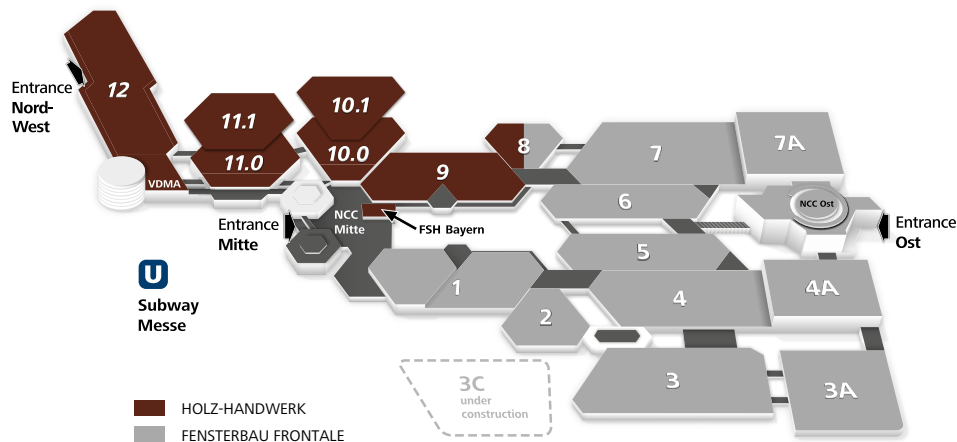

HOLZ-HANDWERK 2018

DŘEVO NA NEJVYŠŠÍ ÚROVNI

Vše potřebné pro návštěvu veletrhu HOLZ-HANDWERK:

- všichni vystavovatelé, výrobky, novinky
- váš osobní přehled hal
- kudy k nám a pobyt v Norimberku
- informace o aplikaci HOLZ-HANDWERK

NOVÉ HORIZONTY – DOPROVODNÝ PROGRAM

HOLZ-HANDWERK Campus

Kdo se chce v celé šíři informovat na příležitosti a možnosti studia a dalšího vzdělávání, ten je tu naprosto správně. Přední odborné a vysoké školy mají vhodnou nabídku pro všechny nové zájemce i profesionály z oboru.

Hall 12, Foyer

DesignObjekt – ObjektDesign

Interaktivně ztvárněná zvláštní přehlídka FSH Bayern představí i letos atraktivní design prostorů a předmětů. V roce 2018 jde zejména o celostní ztvárnění – od jednotlivostí po design celých prostorů a objektů.

Mitte Entrance, Foyer

holz-handwerk.de/become-visitor

Klikněte a zúčastněte se –
vítáme vás na HOLZ-HANDWERK 2018!